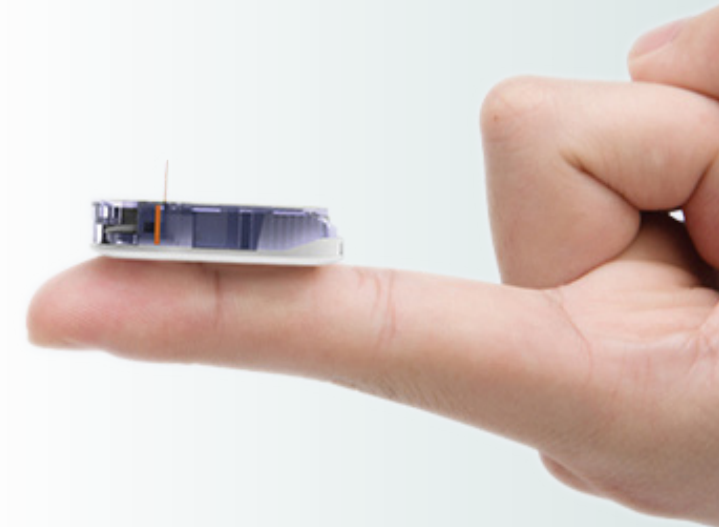

SVOBODA

- Enostavna uporaba.
- Skeniranje ni potrebno.
- Oddajnik samodejno shrani podatke o glukozi v zadnjih 14 dneh, v kolikor v bližini ni pametne naprave.
- Senzor lahko namestite na nadlakt, trebuhu, spodnjem delu hrbta in zadnjici.
- Primerno tudi za otroke, stare 2 leti ali več.
- **Tovarniško umerjen senzor z možnostjo ročnega umerjanja.**

- Popolnoma vododoporen sistem (IPX8: 2,5 m za 60 minut).

Priročen majhen senzor, vstavljen v podkožje, neprekinjeno meri glukozo.

Sistem neprekinjeno zagotavlja podatke o glukozi, ne da bi se vam bilo za to potrebno zboti v prst.

Puščice za spremljanje trendov vam pomagajo pri obvladovanju sladkorne bolezni.

Tako ste vedno seznanjeni z ravno glukoze, ne da bi se vam bilo za to potrebno zboti v prst.

Diskreten in tanek oddajnik, ki ga je mogoče ponovno napolniti in ki ga lahko udobno nosite pod oblačili, brezžično in samodejno prenaša odčitke na vašo pametno napravo.