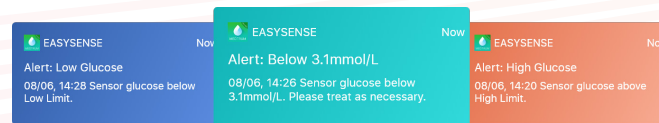

Informativni prikaz dnevni vzorcev in grafov. Pomaga pri sprejemanju bolj informiranih odločitev za obvladovanje sladkorne bolezni.

Uporaba senzorja je enostavna. Postopek uporabe si lahko ogledate v videoposnetku:

Uvoznik in distributer: VPD, Bled, d.o.o., Pot na Lisice 4, 4260 Bled

MEDTRUM_CGM_LETAK_SLO_LED_003_MIA_2023

PRILAGODLJIV SISTEM

Digitalno upravljanje sladkorne bolezni preko aplikacije in na spletni strani. Neomejeno število sledilcev v aplikaciji EasyFollow® z informacijami v realnem času.

SVOBODA

- Enostavna uporaba.
- Skeniranje ni potrebno.
- Oddajnik samodejno shrani podatke o glukozi v zadnjih 14 dneh, v kolikor v bližini ni pametne naprave.
- Senzor lahko namestite na nadlakt, trebuhu, spodnjem delu hrbta in zadnjici.
- Primerno tudi za otroke, stare 2 leti ali več.
- **Tovarniško umerjen senzor z možnostjo ročnega umerjanja.**

- Neprekinjeno nočno in dnevno spremljanje glukoze v realnem času.
- Doba uporabe senzorja do 14 dni.
- Enostavno si oglejte trende glukoze na pametnem telefonu (iOS in Android).
- Aplikacija EasySense.
- **MARD 9.7 %***
*skupna točnost
- Nastavite opozorila in alarme, da zmanjšate možnost za hipoglikemijo in izboljšate čas, ki ga telo preživi v ciljnem območju.