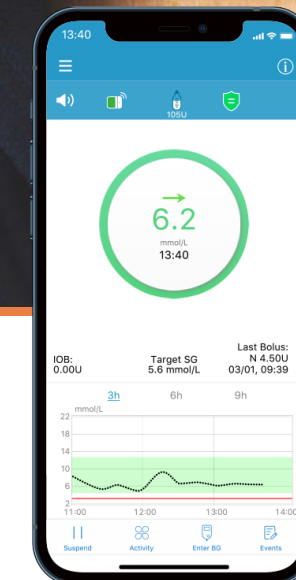

Informativni prikaz dnevni vzorcev in grafov. Pomaga pri sprejemanju bolj informiranih odločitev za obvladovanje sladkorne bolezni.

Uporaba senzorja je enostavna. Postopek uporabe si lahko ogledate v videoposnetku:

Medtrum

TouchCare® Slim CGM

SISTEM ZA NEPREKINJENO MERJENJE GLUKOZE

Zakaj bi skenirali, če lahko le bežno pogledate?

Za več informacij nas kontaktirajte:

info@vpd.si

04 574 50 70

www.vpd.si

SVOBODA

- Enostavna uporaba.
- Skeniranje ni potrebno.
- Oddajnik samodejno shrani podatke o glukozi v zadnjih 14 dneh, v kolikor v bližini ni pametne naprave.
- Senzor lahko namestite na nadlakt, trebuhu, spodnjem delu hrbta in zadnjici.
- Primerno tudi za otroke, stare 2 leti ali več.
- **Tovarniško umerjen senzor z možnostjo ročnega umerjanja.**

- Neprekinjeno nočno in dnevno spremljanje glukoze v realnem času.
- Doba uporabe senzorja do 14 dni.
- Enostavno si oglejte trende glukoze na pametnem telefonu (iOS in Android).
- Aplikacija EasySense.
- **MARD 9.7 %***
*skupna točnost
- Nastavite opozorila in alarme, da zmanjšate možnost za hipoglikemijo in izboljšate čas, ki ga telo preživi v ciljnem območju.