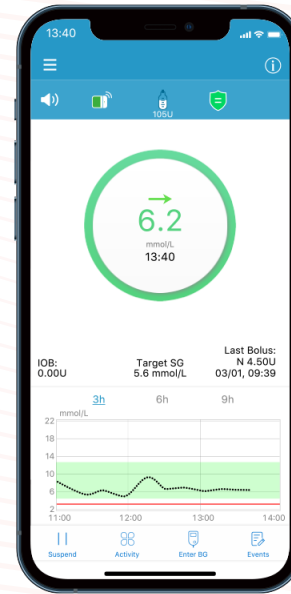

Informativni prikaz dnevni vzorcev in grafov. Pomaga pri sprejemanju bolj informiranih odločitev za obvladovanje sladkorne bolezni.

Uporaba senzorja je enostavna. Postopek uporabe si lahko ogledate v videoposnetku:

Medtrum

TouchCare® Slim CGM

SISTEM ZA NEPREKINJENO MERJENJE GLUKOZE

Zakaj bi skenirali, če lahko le bežno pogledate?

Za več informacij nas kontaktirajte:

info@vpd.si

04 574 50 70

www.vpd.si

SVOBODA

- Enostavna uporaba.
- Skeniranje ni potrebno.
- Oddajnik samodejno shrani podatke o glukozi v zadnjih 14 dneh, v kolikor v bližini ni pametne naprave.
- Senzor lahko namestite na nadlakt, trebuhu, spodnjem delu hrbta in zadnjici.
- Primerno tudi za otroke, stare 2 leti ali več.
- **Tovarniško umerjen senzor z možnostjo ročnega umerjanja.**

- Neprekinjeno nočno in dnevno spremljanje glukoze v realnem času.
- Doba uporabe senzorja do 14 dni.
- Enostavno si oglejte trende glukoze na pametnem telefonu (iOS in Android).
- Aplikacija EasySense.
- **MARD 9.7 %***
*skupna točnost
- Nastavite opozorila in alarme, da zmanjšate možnost za hipoglikemijo in izboljšate čas, ki ga telo preživi v ciljnem območju.