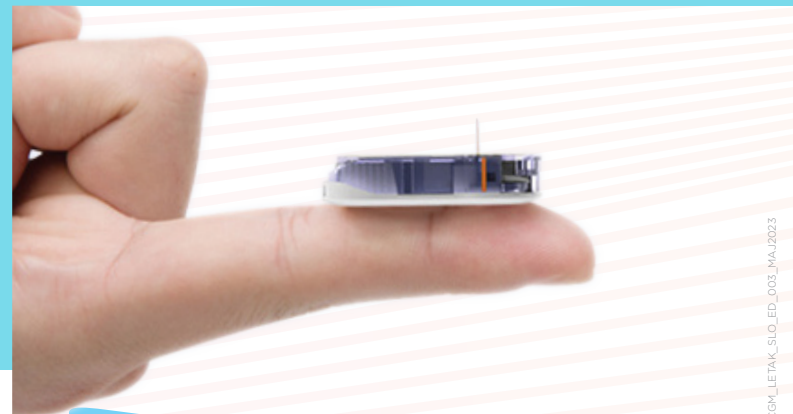

Informativni prikaz dnevni vzorcev in grafov. Pomaga pri sprejemanju bolj informiranih odločitev za obvladovanje sladkorne bolezni.

Uporaba senzorja je enostavna. Postopek uporabe si lahko ogledate v videoposnetku:

Medtrum

TouchCare® Slim CGM

SISTEM ZA NEPREKINJENO MERJENJE GLUKOZE

Zakaj bi skenirali, če lahko le bežno pogledate?

Za več informacij nas kontaktirajte:

info@vpd.si

04 574 50 70

www.vpd.si

Uvoznik in distributer: VPD, Bled, d.o.o., Pot na Lisice 4, 4260 Bled

MEDTRUM_CGM_LETAK_SLO_LED_003_MIA_2023

PRILAGODLJIV SISTEM

Digitalno upravljanje sladkorne bolezni preko aplikacije in na spletni strani. Neomejeno število sledilcev v aplikaciji EasyFollow® z informacijami v realnem času.

SVOBODA

- Enostavna uporaba.
- Skeniranje ni potrebno.
- Oddajnik samodejno shrani podatke o glukozi v zadnjih 14 dneh, v kolikor v bližini ni pametne naprave.
- Senzor lahko namestite na nadlakt, trebuhu, spodnjem delu hrbta in zadnjici.
- Primerno tudi za otroke, stare 2 leti ali več.
- **Tovarniško umerjen senzor z možnostjo ročnega umerjanja.**